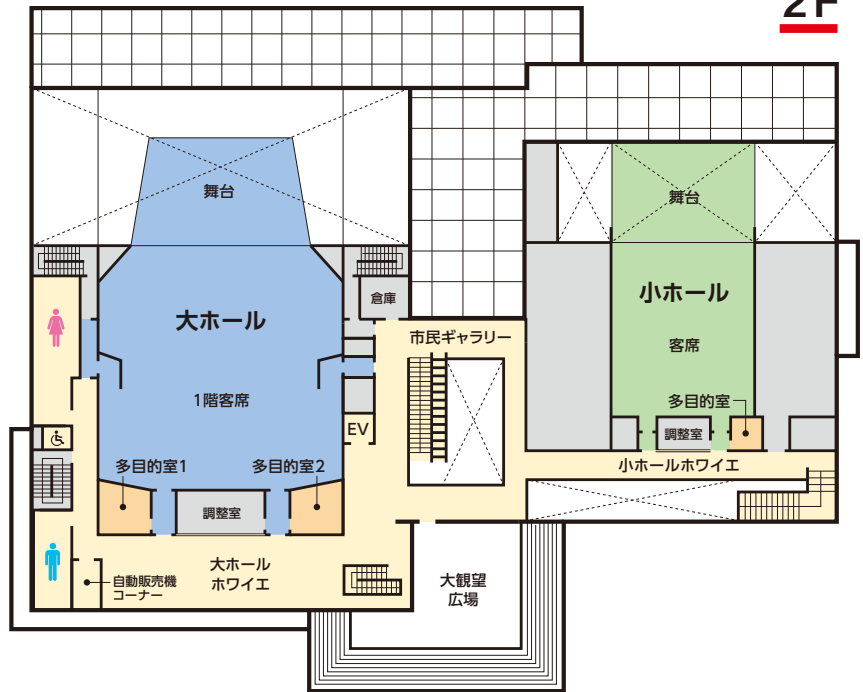

安来市総合文化ホール アルテピア  
ARTEPIA  
Yasugi General Culture Hall

# アルテピア フロアマップ

3F

2F

1F