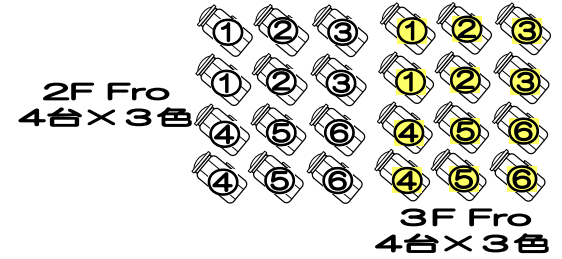

安来市総合文化ホールアルテピア大ホール幕前

上段←下段

下段→上段

1CL36台

2KW Xenon PN x 2

安来市総合文化ホールアルテピア大ホール客電

○ ○ ○ ○ ○ 1F1 ①

○ ○ ○ ○ ○ 1F2 ②