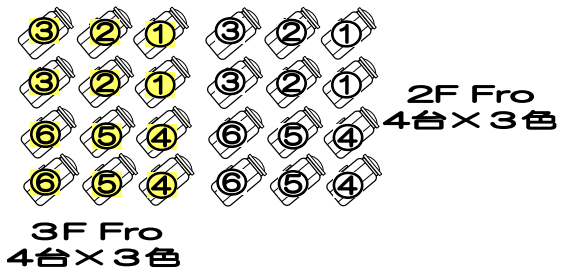

安来市総合文化ホールアルテピア大ホール幕前

上段←下段

下段→上段

1CL36台

2KW Xenon PN x 2

安来市総合文化ホールアルテピア大ホール客電

○ ○ ○ ○ ○ 1F1 ①

○ ○ ○ ○ ○ 1F2 ②