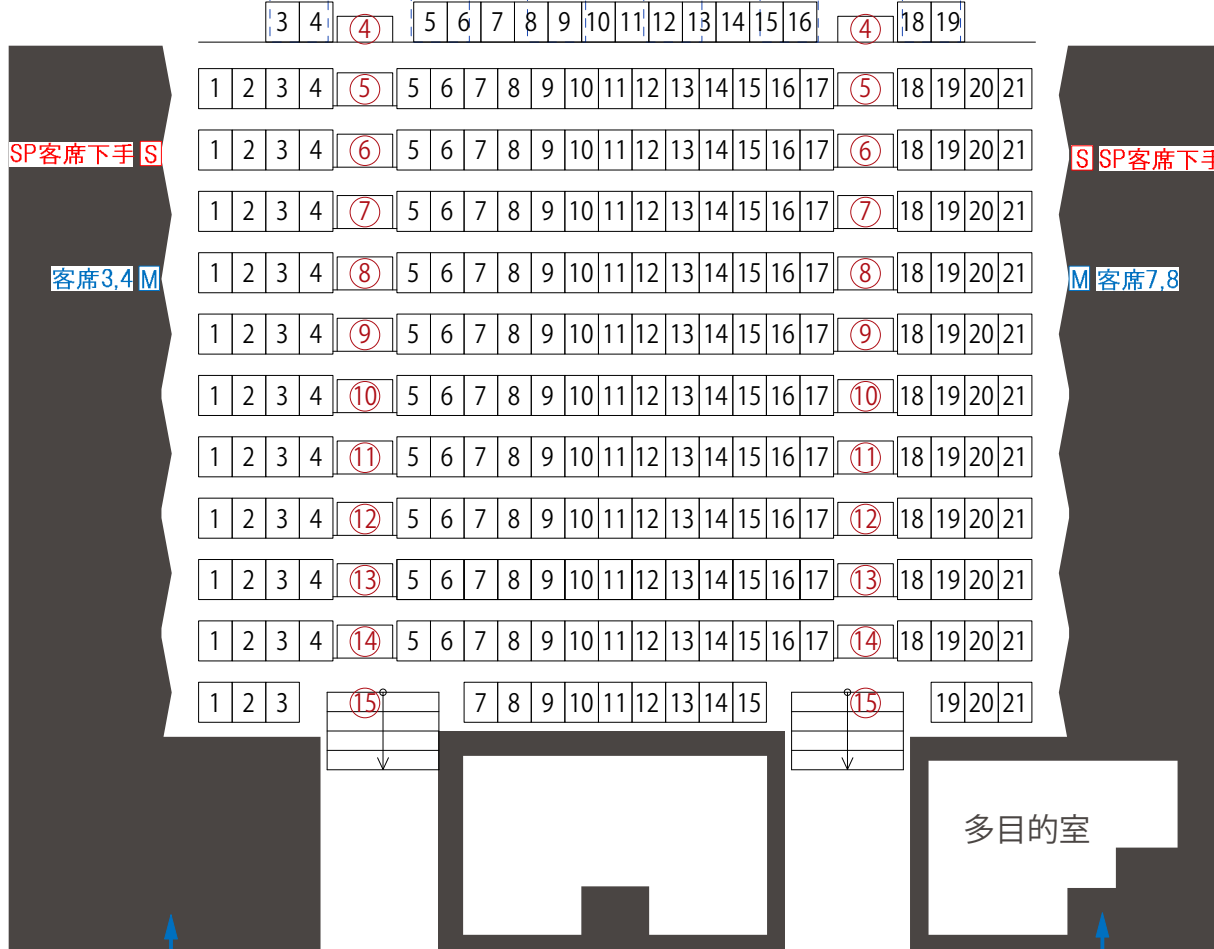

安来市総合文化ホール 「アルテピア」 小ホール座席表

座席数 300席
観覧席 225席
可動席 71席
多目的室 4席

舞台

1 扉

車椅子席利用時

2 扉

客席下手コネクター盤
(ロールバックチェア収納部 ※1階)
マイクコンセント
C調整室/下手袖(オスメスバラ1~4+16chマルチ)
E調整室/客席上手(オスメスバラ1~4+16chマルチ)
音響電源
CEE-Form×1(C30Aへの変換ケーブル有)
平行×2

5 扉

2 F ホワイエ

6 扉

客席上手コネクター盤
(ロールバックチェア収納部 ※1階)
マイクコンセント
D調整室/上手袖(オスメスバラ1~4+16chマルチ)
E調整室/客席下手(オスメスバラ1~4+16chマルチ)
音響電源
CEE-Form×1(C30Aへの変換ケーブル有)
平行×2

多目的室