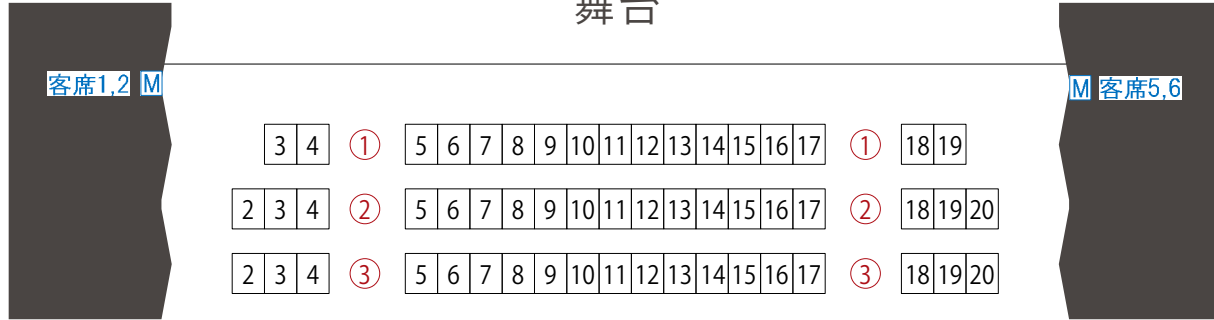

安来市総合文化ホール 「アルテピア」 小ホール座席表

座席数 300席
観覧席 225席
可動席 71席
多目的室 4席

舞台

1 扉

車椅子席利用時

2 扉

客席下手コネクター盤
(ロールバックチェア収納部 ※1階)
マイクコンセント
C調整室/下手袖(オスメスバラ1~4+16chマルチ)
E調整室/客席上手(オスメスバラ1~4+16chマルチ)
音響電源
CEE-Form×1(C30Aへの変換ケーブル有)
平行×2

5 扉

2 F ホワイエ

6 扉

客席上手コネクター盤
(ロールバックチェア収納部 ※1階)
マイクコンセント
D調整室/上手袖(オスメスバラ1~4+16chマルチ)
E調整室/客席下手(オスメスバラ1~4+16chマルチ)
音響電源
CEE-Form×1(C30Aへの変換ケーブル有)
平行×2

多目的室