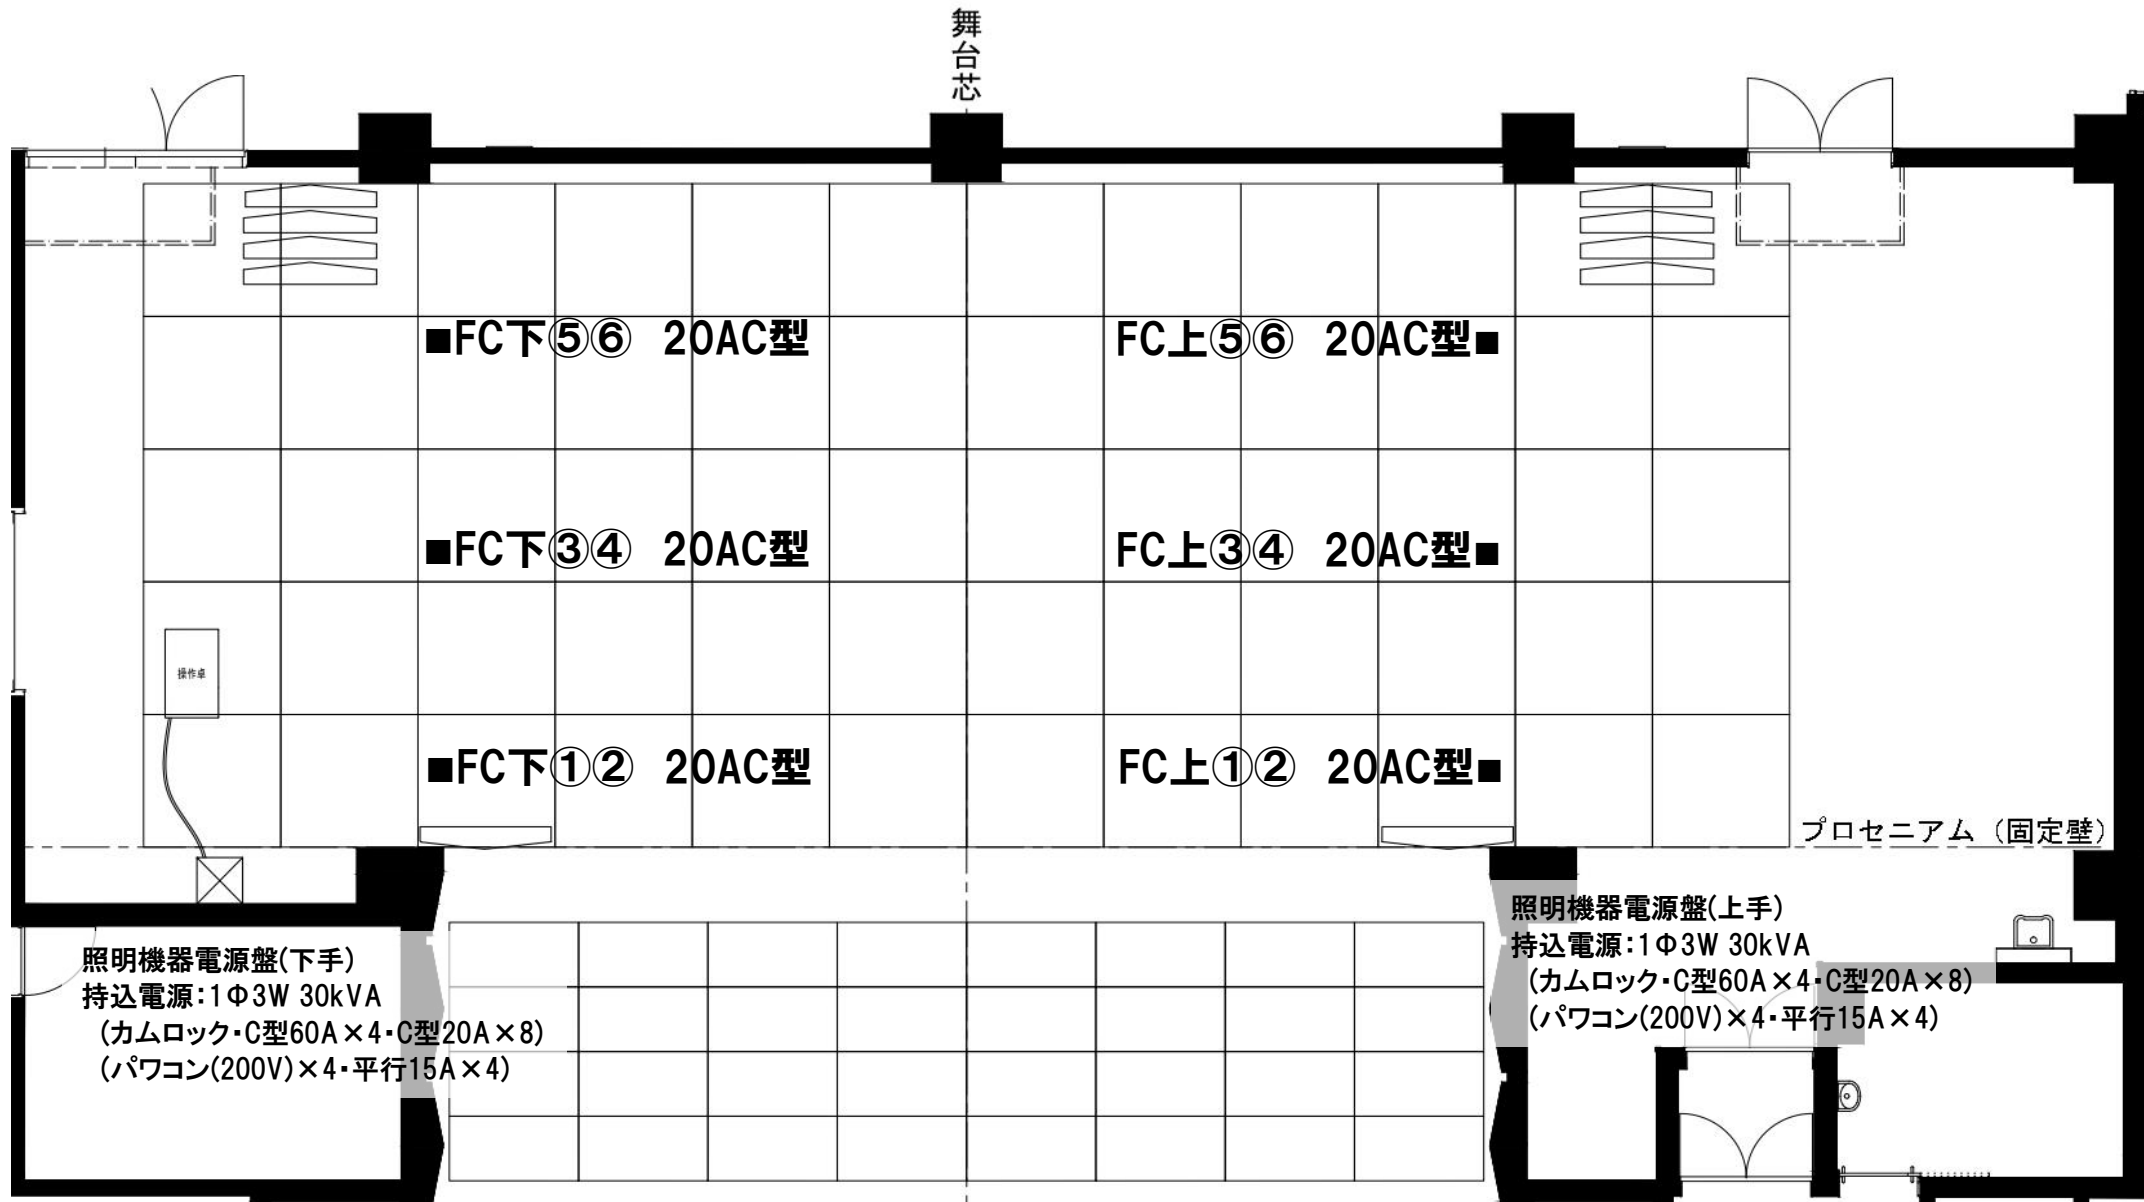

安来市総合文化ホールアルテピア 小ホール 舞台平面図

舞台芯

■FC下⑤⑥ 20AC型

FC上⑤⑥ 20AC型■

■FC下③④ 20AC型

FC上③④ 20AC型■

■FC下①② 20AC型

FC上①② 20AC型■

プロセニウム (固定壁)

照明機器電源盤(下手)
持込電源: 1Φ3W 30kVA
(カムロック・C型60A×4・C型20A×8)
(パワコン(200V)×4・平行15A×4)

照明機器電源盤(上手)
持込電源: 1Φ3W 30kVA
(カムロック・C型60A×4・C型20A×8)
(パワコン(200V)×4・平行15A×4)

操作卓