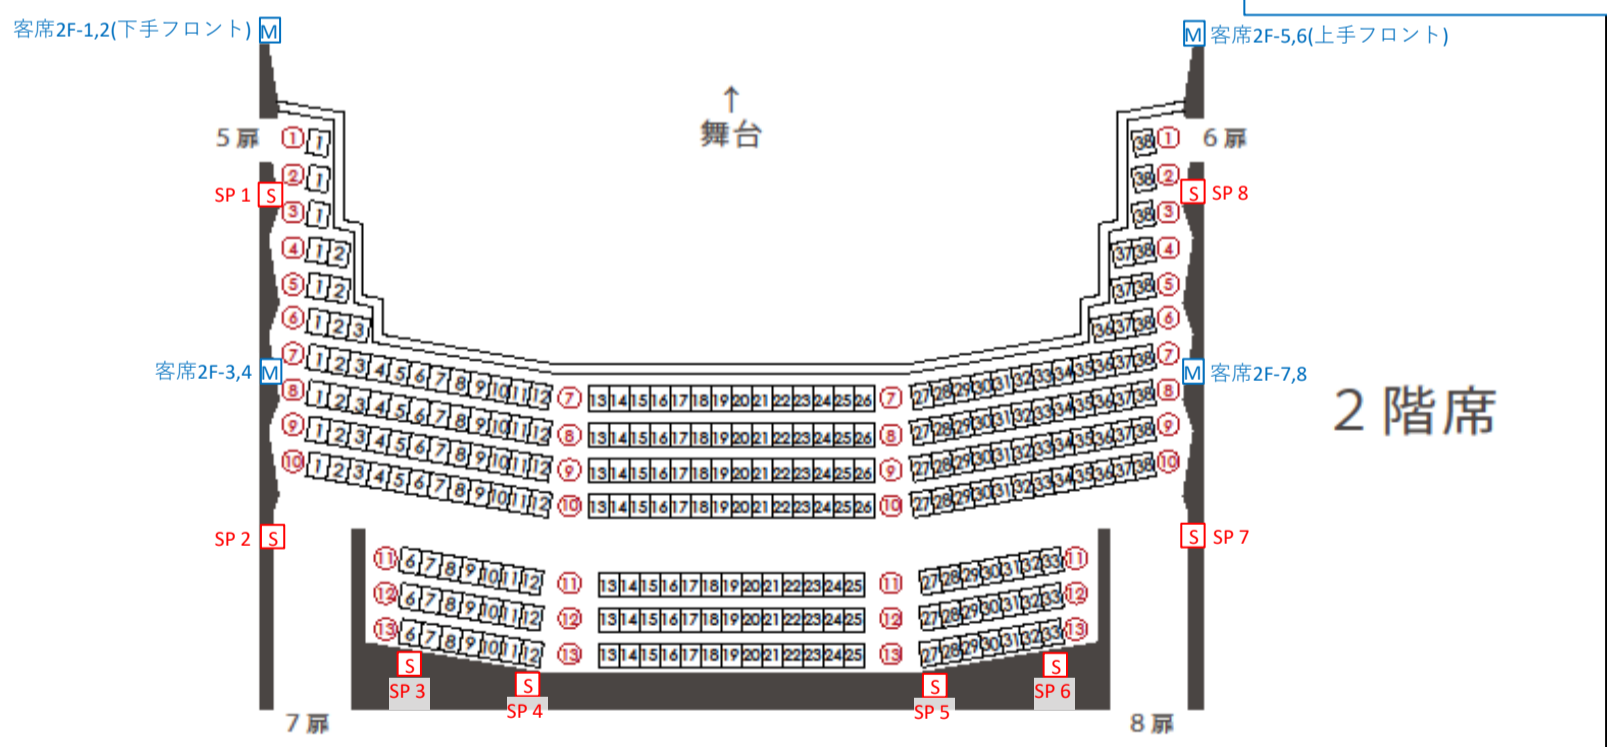

座席数 1008席
 1 F 735席
 2 F 253席
 多目的室 20席

安来市総合文化ホール 「アルテピア」 大ホール座席表

- 客席コネクター盤(1階客席最後列壁)
- マイクコンセント
- C調整室/下手袖(16chマルチ)
- D調整室/下手袖(16chマルチ)
- E調整室/上手袖(16chマルチ)
- スピーカーコンセント SPC-5,6
- 音響電源
- CEE-Form × 2(C30Aへの変換ケーブル有)
- 平行 × 2