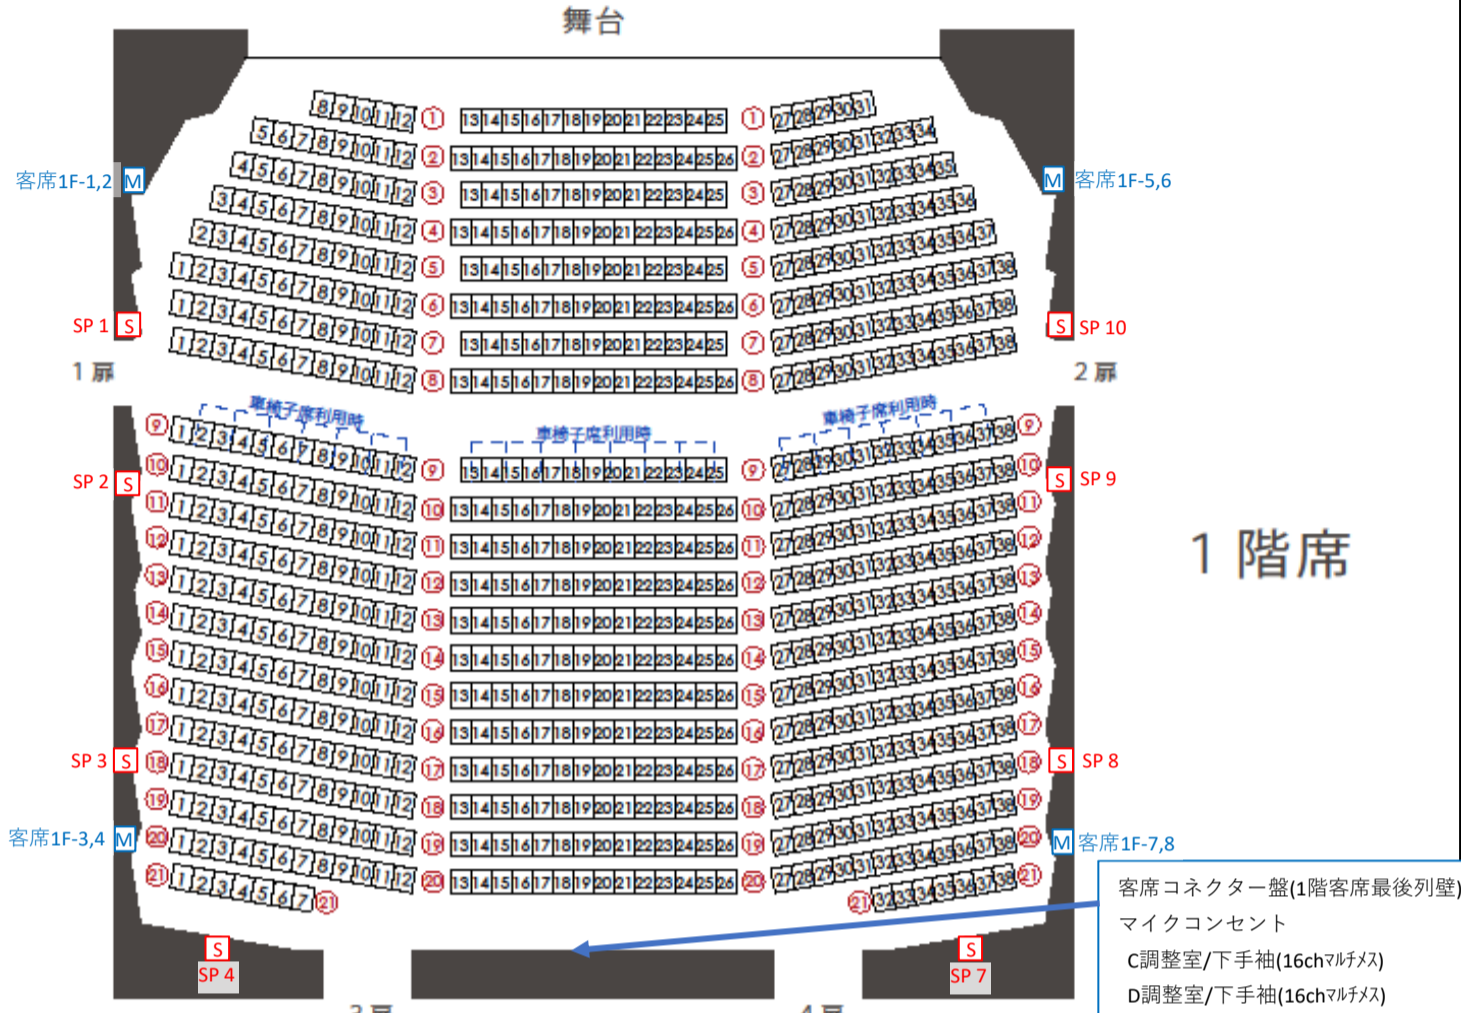

座席数 1008席
 1 F 735席
 2 F 253席
 多目的室 20席

安来市総合文化ホール 「アルテピア」 大ホール座席表

- 客席コネクター盤(1階客席最後列壁)
- マイクコンセント
- C調整室/下手袖(16chマルチ)
- D調整室/下手袖(16chマルチ)
- E調整室/上手袖(16chマルチ)
- スピーカーコンセント SPC-5,6
- 音響電源
- CEE-Form × 2(C30Aへの変換ケーブル有)
- 平行 × 2