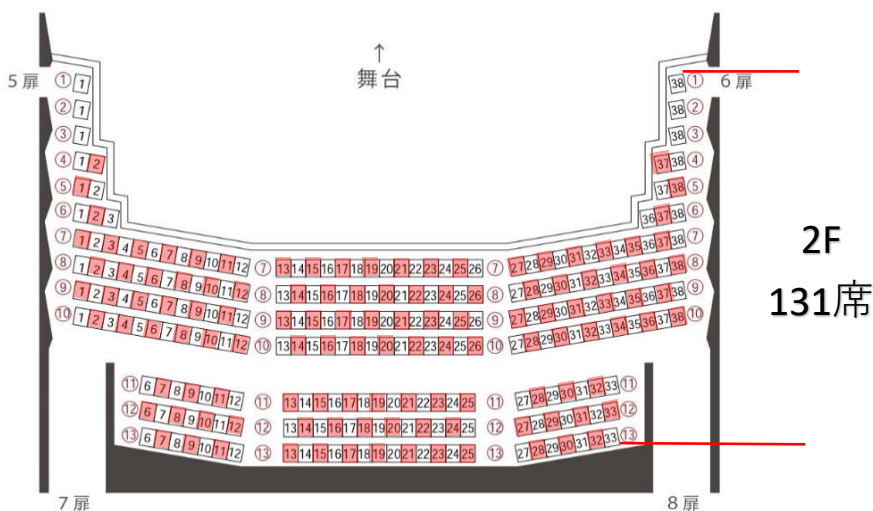

座席数
1 F 355 席
2 F 131 席

安来市総合文化ホール 「アルテピア」 大ホール座席表

◆拡大図

座席数
観覧席
可動席

138 席
111 席
27 席

安来市総合文化ホール 「アルテピア」 小ホール座席表

舞台

1 扉

2 扉