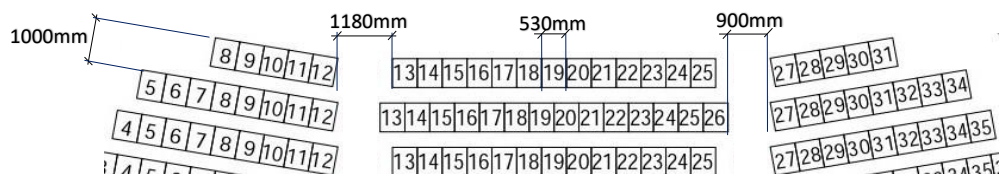

座席数
1 F 355 席
2 F 131 席

安来市総合文化ホール 「アルテピア」 大ホール座席表

◆拡大図

座席数
観覧席
可動席

138 席
111 席
27 席

安来市総合文化ホール 「アルテピア」 小ホール座席表

舞台

1 扉