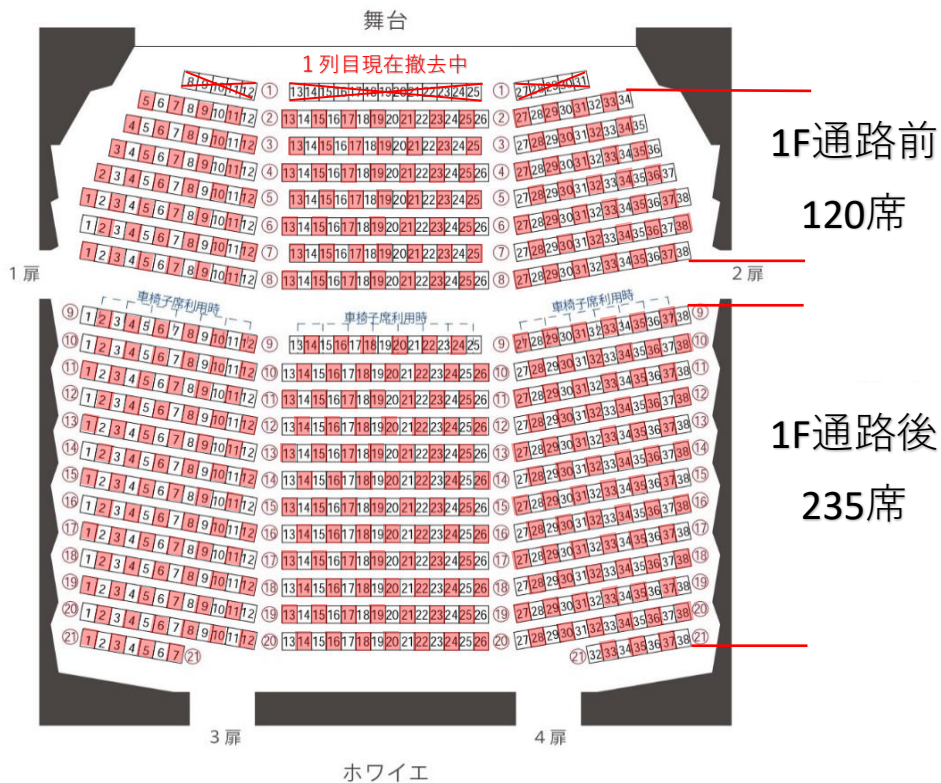

座席数
1 F 355 席
2 F 131 席

安来市総合文化ホール 「アルテピア」 大ホール座席表

◆拡大図

座席数
観覧席
可動席

138 席
111 席
27 席

安来市総合文化ホール 「アルテピア」 小ホール座席表

舞台

1 扉

2 扉