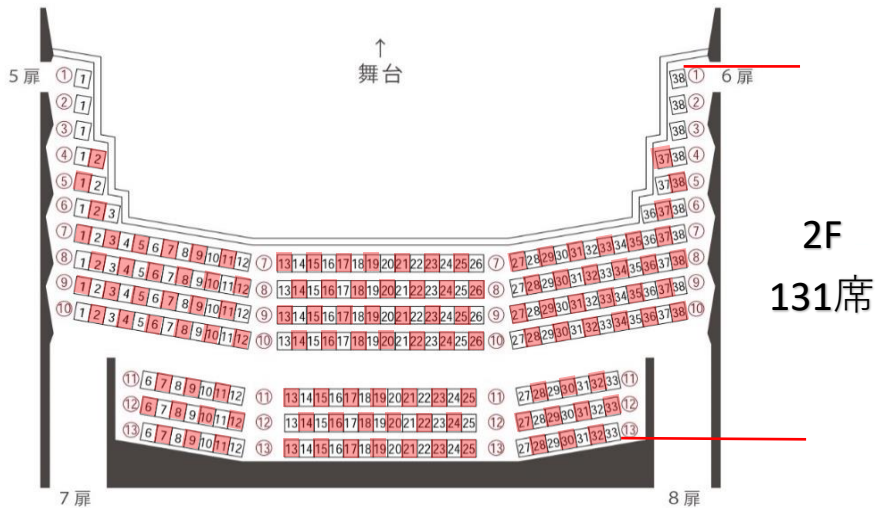

座席数
 1 F 355 席
 2 F 131 席

安来市総合文化ホール 「アルテピア」 大ホール座席表

◆ 拡大図