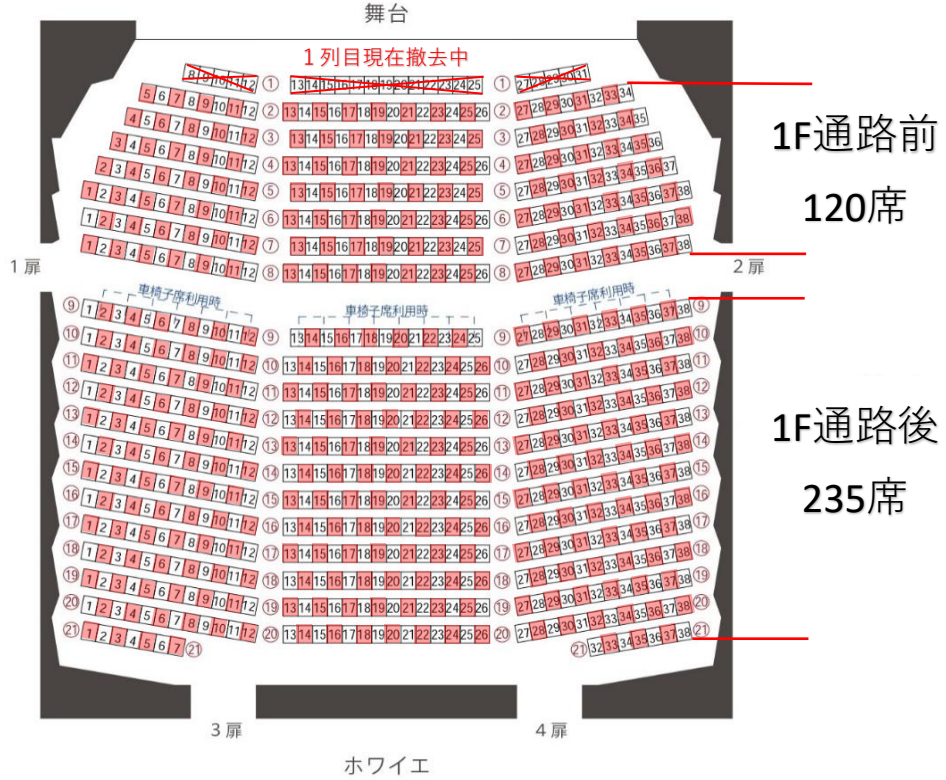

座席数
 1 F 355 席
 2 F 131 席

安来市総合文化ホール 「アルテピア」 大ホール座席表

◆ 拡大図