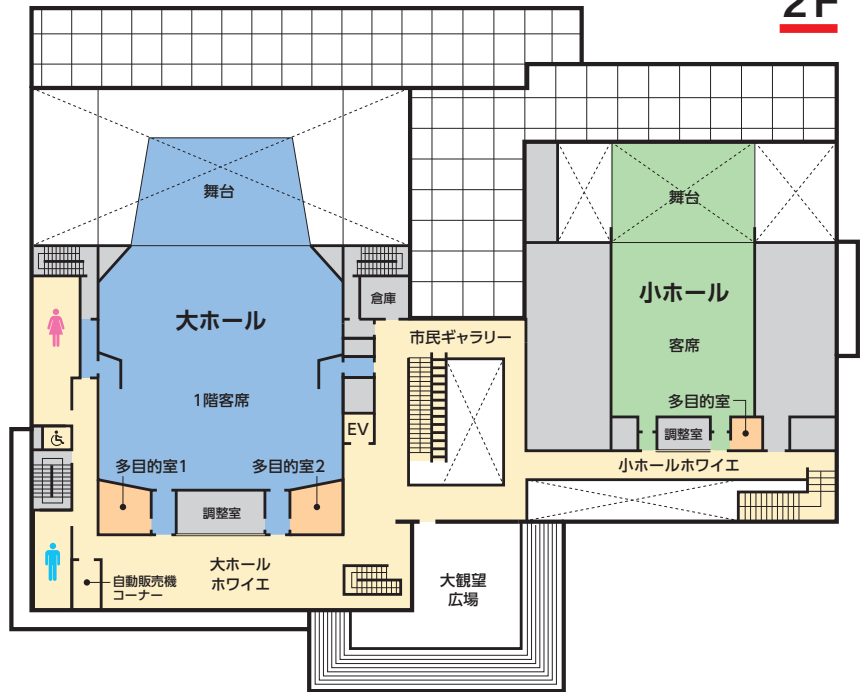

安来市総合文化ホール アルテピア  
ARTEPIA  
Yasugi General Culture Hall

# アルテピア フロアマップ

3F

2F

1F