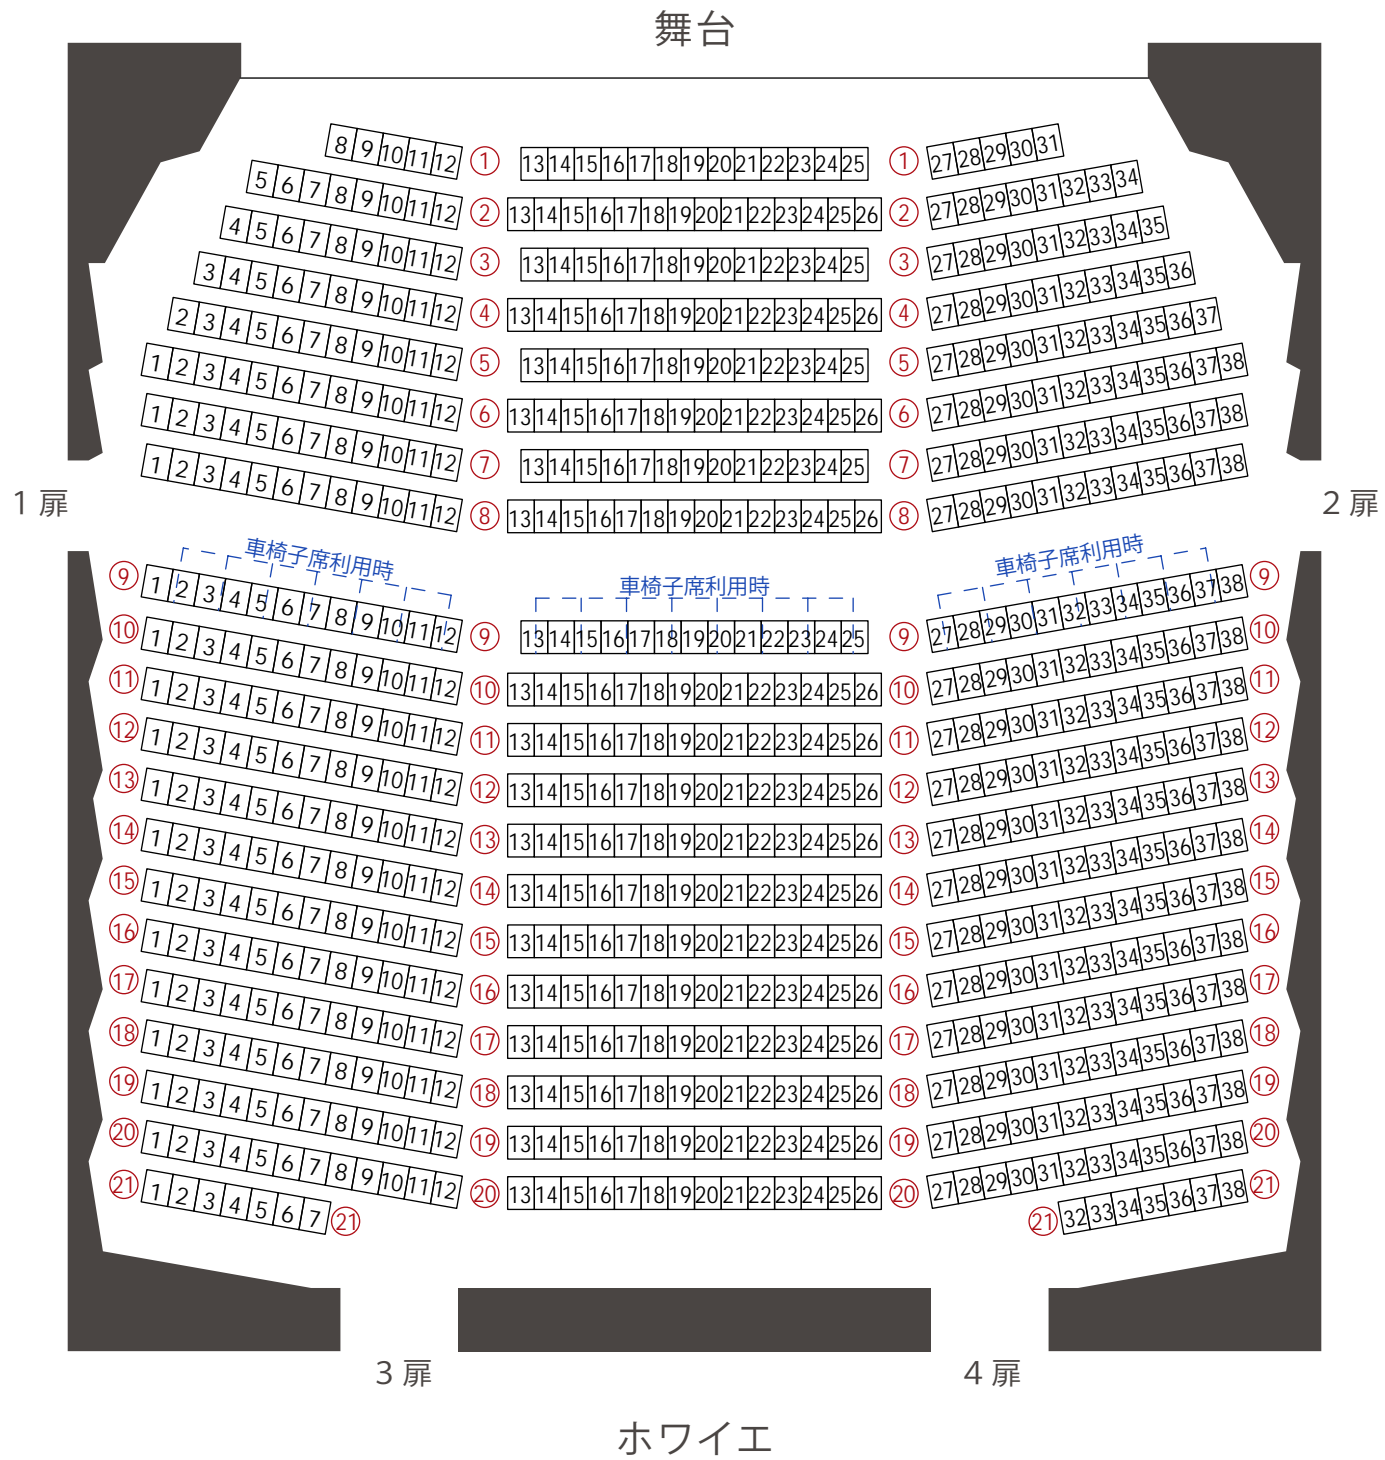

座席数 1008席
 1 F 735席
 2 F 253席
 多目的室 20席

安来市総合文化ホール 「アルテピア」 大ホール座席表

1 階席

2 階席