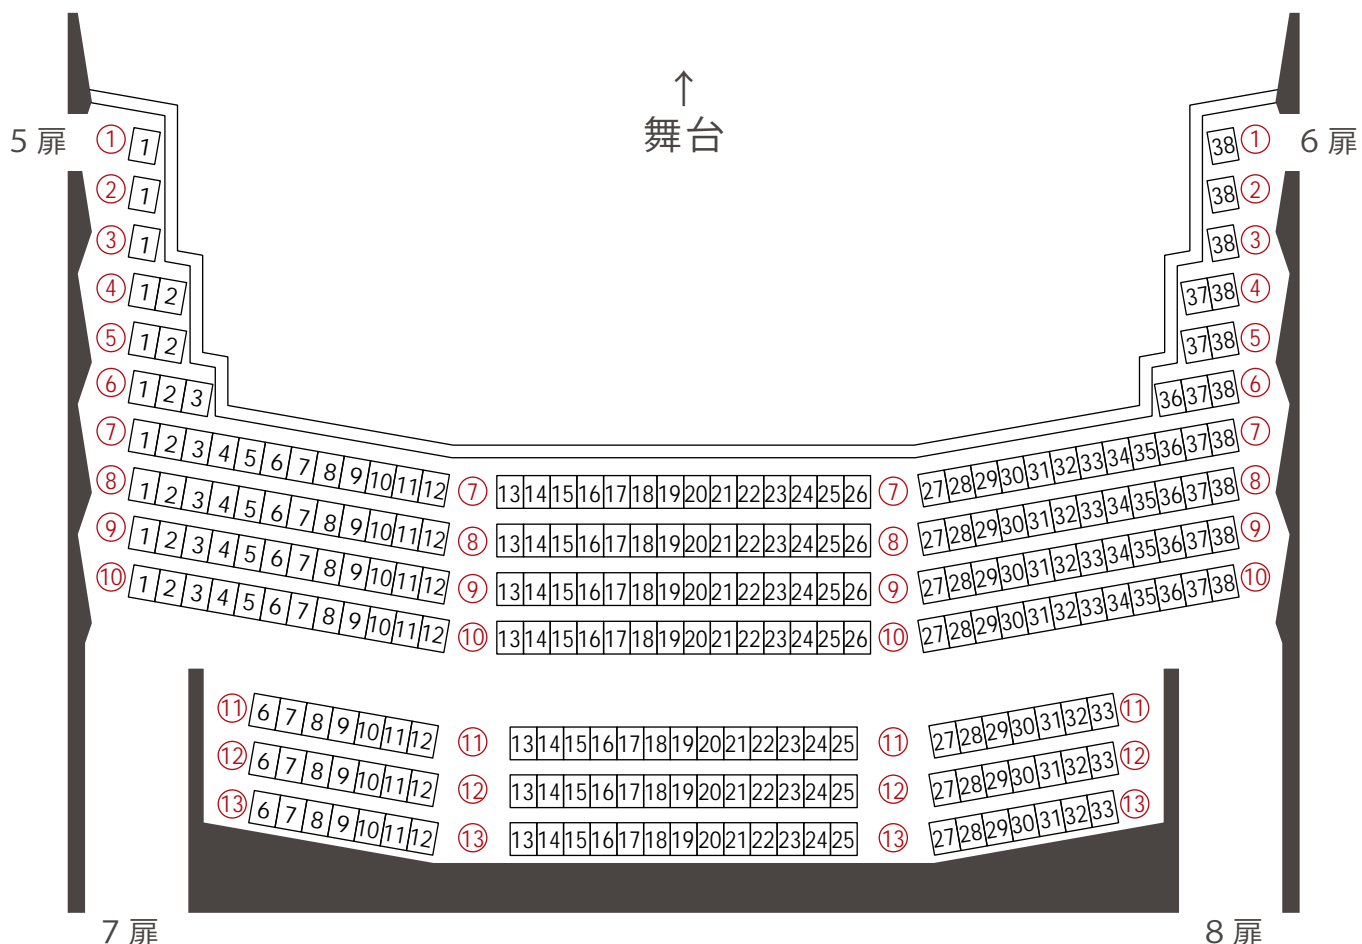

座席数 1008席
 1 F 735席
 2 F 253席
 多目的室 20席

安来市総合文化ホール 「アルテピア」 大ホール座席表

1 階席

2 階席